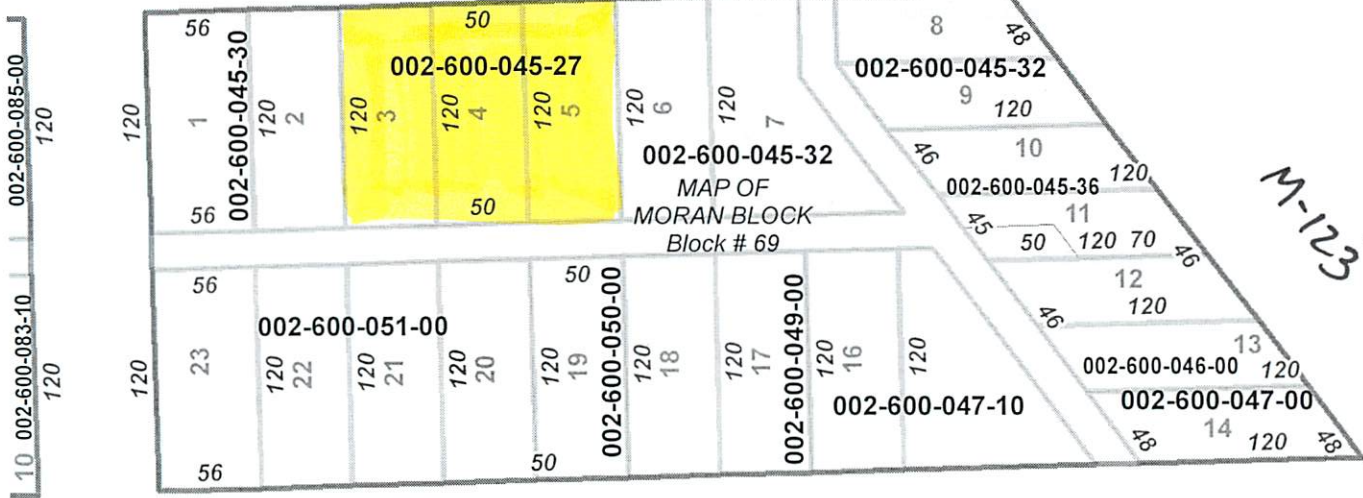

1971 Charlotte St.
Moran, MI

Charlotte St

M-123 ROW

002-132-029-00

002-600-045-27

06/09/2016