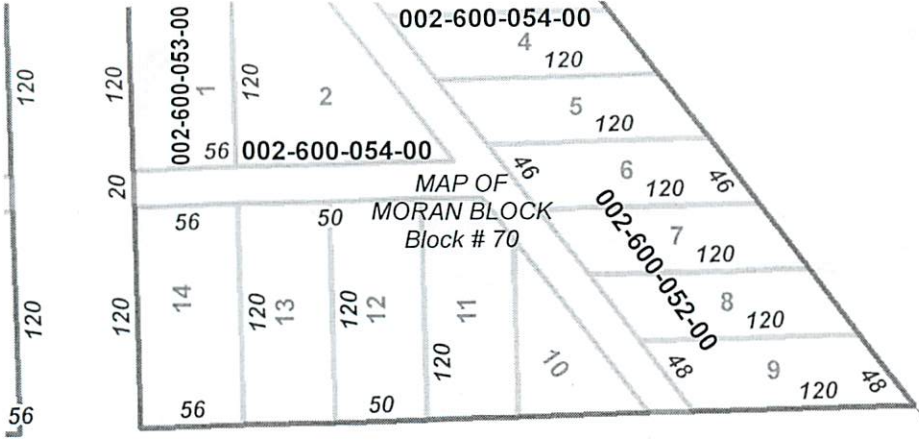

1971 Charlotte St.
Moran, MI

Charlotte St

M-123 ROW

002-132-029-00

002-600-045-27

06/09/2016